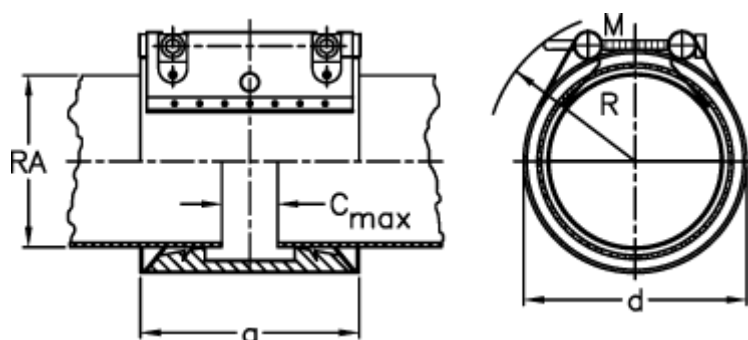

Varenummer: 025819360075
Beskrivelse: Norma Connect rørkobling
PLAST GRIP PGL W5 Ø=75,0 EPDM, 16 bar

Mål

a	= 98.0
C max med båndindlæg	= 25
d	= 95
M (Skrue)	= M10
Nominelt tryk (bar)	= 16
R	= 115
RA	= 75.0
RA min-RA max kunststof	= 74,5-75,5

Vægt pr stk. = 1.5